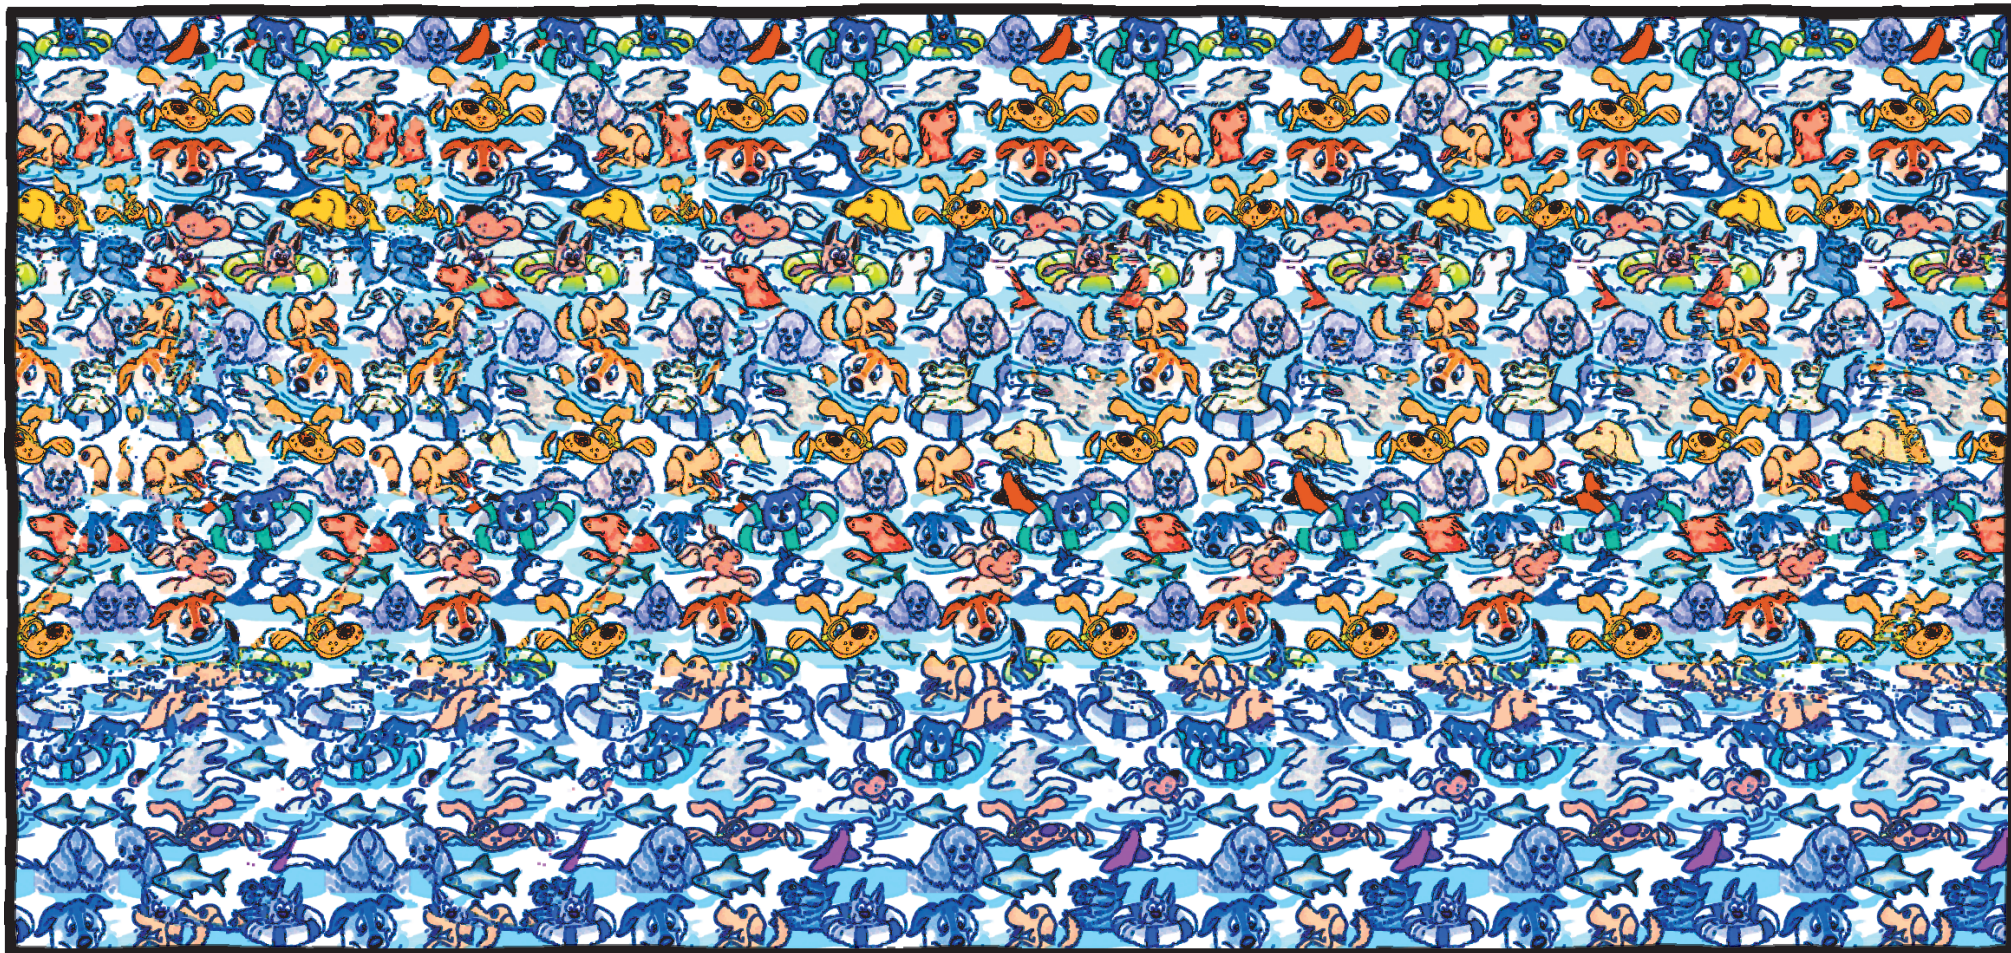

OJO MÁGICO

PARA VER ESTA IMAGEN TRIDIMENSIONAL, ACÉRQUESELA A LOS OJOS, HASTA QUE LE TOQUE LA NARIZ. OBSERVE LA IMAGEN BORROSA Y, SIN APARTAR LOS OJOS, ALÉJELA POCO A POCO. HÁGALO VARIAS VECES SI ES NECESARIO. LA SOLUCIÓN ESTÁ ABAJO A LA IZQUIERDA.

POR CHERI SMITH, ANDY PARASKEVAS, Y BILL CLARK © 2005 MAGIC EYE INC. DISTRIBUIDO POR ATLANTIC SYNDICATION/UNIVERSAL PRESS SYNDICATE

PISTA: ESTILO PERRO

OCULTO: UN PERRO EN UNA CANOA

POR CHERI SMITH Y DAWN ZIMILES WWW.MAGIC EYE.COM/3D/HIDDEN.HTML